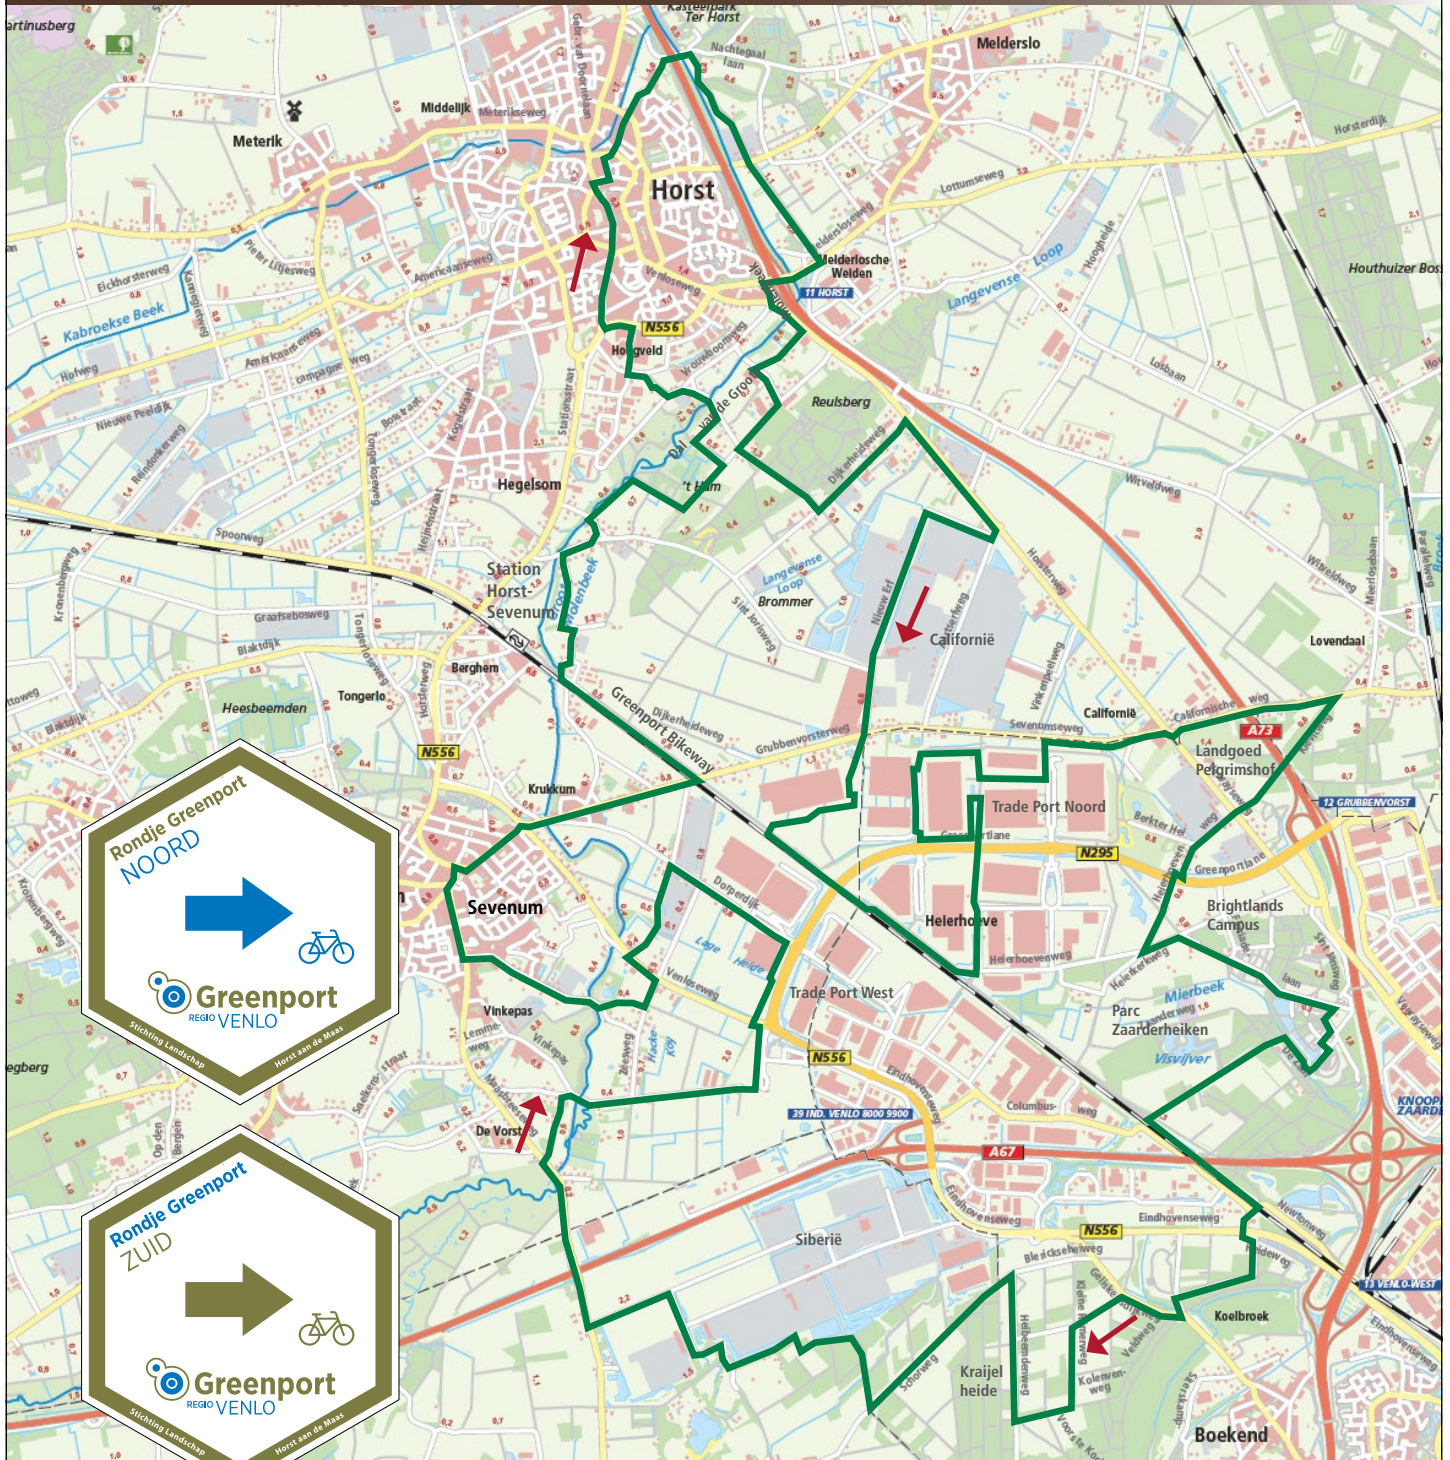

Rondje Greenport

52 km

Landschap
Horst aan de Maas

Voor meer informatie en downloaden GPX: www.landschaphorstandemaas.nl

Fiets je het hele Rondje Greenport dan zie je de volgende plekken:

- Dal van de Grote Molenbeek
- Tuinbouwgebied Californië
- Trade Port Noord bedrijventerrein
- Landgoed Pelgrimshof met veel kunst
- Ecoduct en heidelandschap Berkter Hei
- Brightlands Campus (Floriadeterrein)
- Parc Zaarderheiken met golfbaan
- Greenport Bikeway met windmolenpark
- Boekenderberg uitzichtpunt
- Kraijelheide met nieuwe natuur
- Tuinbouwgebied Siberië
- Kunstwerken die plekken met historische waarde markeren
- Ecologische voorzieningen