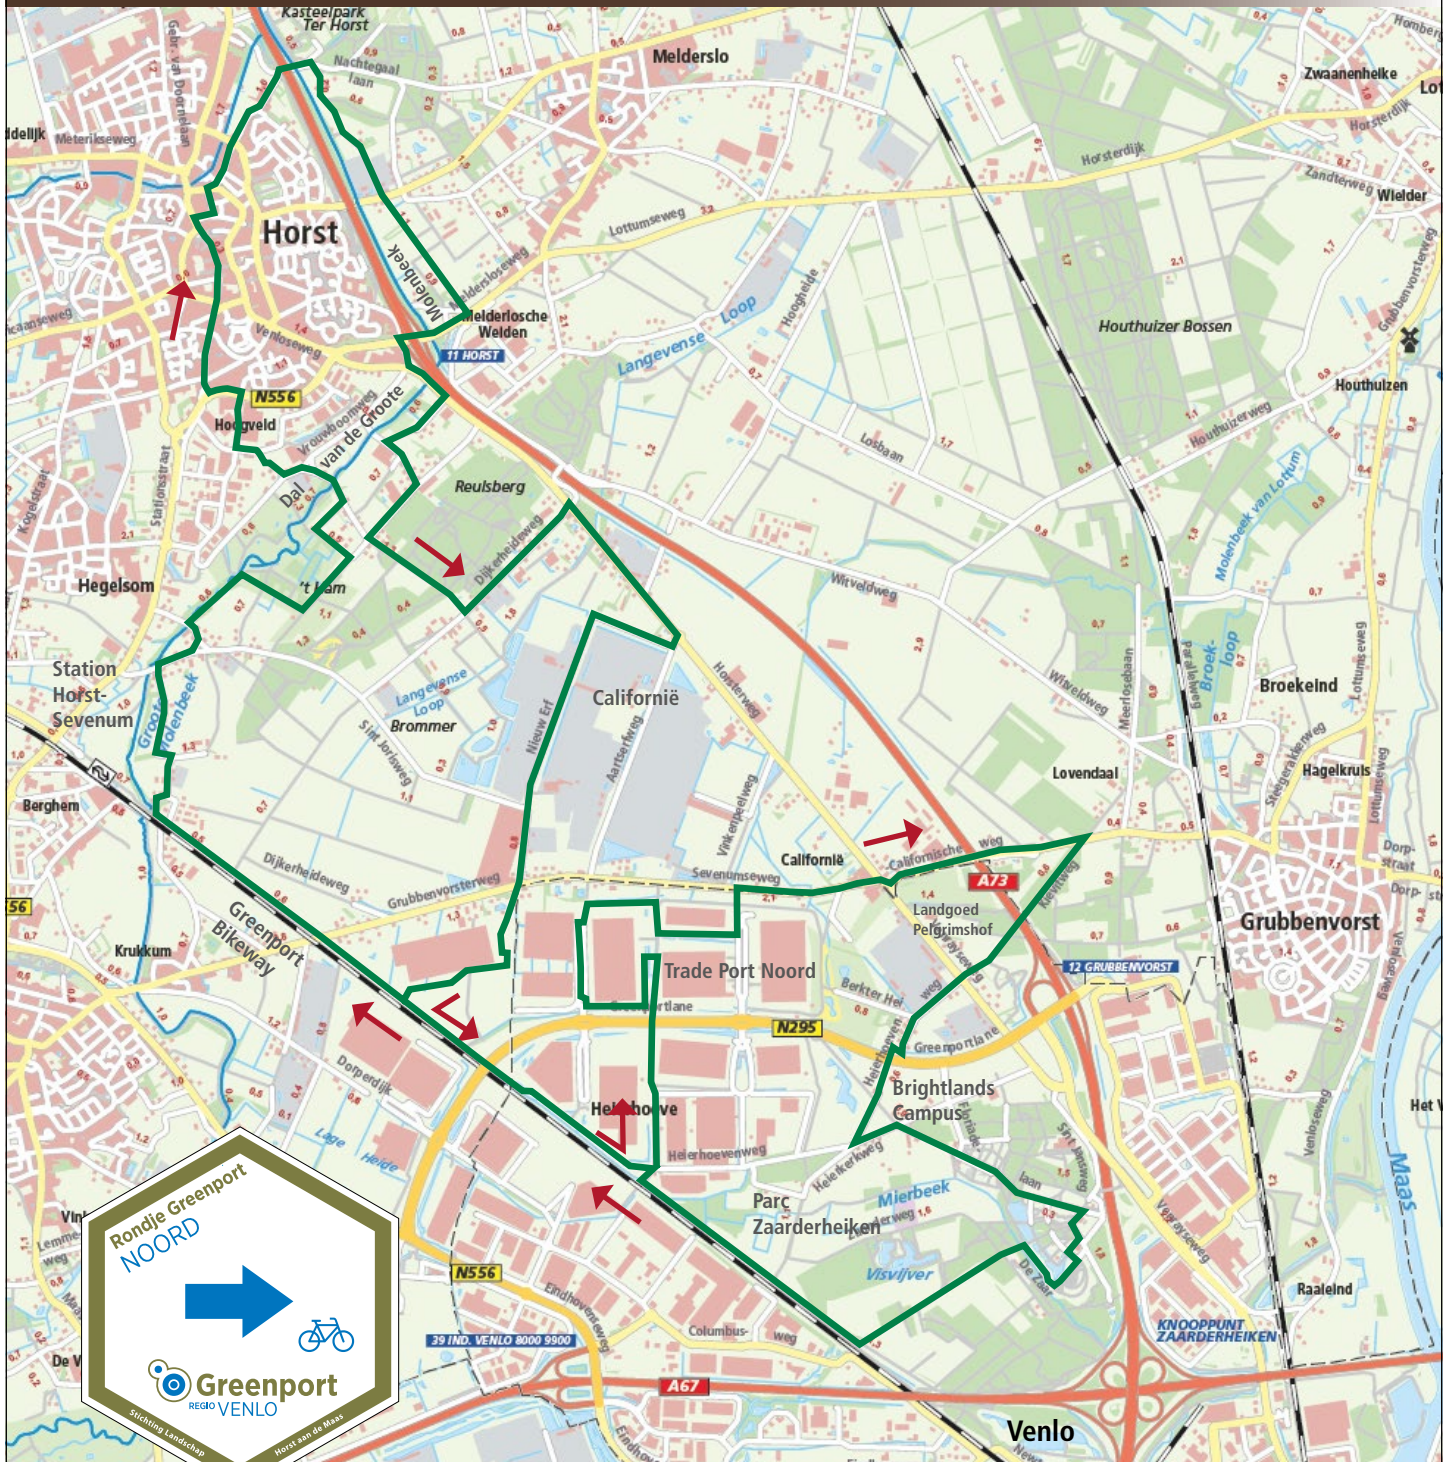

Rondje Greenport Noord

Landschap
Horst aan de Maas

36 km

Voor meer informatie en downloaden GPX: www.landschaphorstandemaas.nl

Fiets je Rondje Greenport Noord dan zie je de volgende plekken:

- Dal van de Grootte Molenbeek
- Tuinbouwgebied Californië
- Trade Port Noord bedrijventerrein
- Landgoed Pelgrimshof met kunst
- Heidelandschap Berkter Hei met ecoduct
- Brightlands Campus (Floriadeterrein)
- Parc Zaarderheiken met golfbaan
- Greenport Bikeway met windmolenpark
- Kunstwerken die plekken met historische waarde markeren
- Ecologische voorzieningen